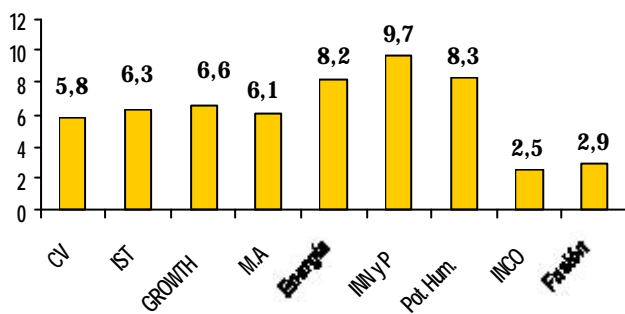

ESTADÍSTICAS DE PARTICIPACIÓN ESPAÑOLA EN EL V PROGRAMA MARCO

Retorno por programa

Retorno sobre el total U.E. %

Retorno por tipo de entidad

% RETORNO

Retorno por CC.AA.

Retorno por países

Evolución del retorno

IIPM 87-91 IIIPM 91-94 IVPM 95-98 VPM 99-02