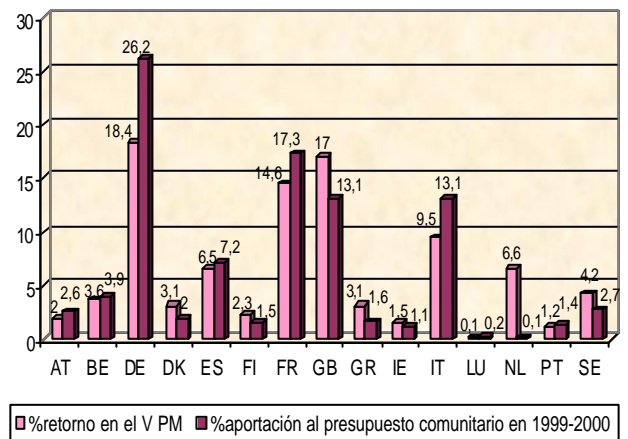

ESTADÍSTICAS DE PARTICIPACIÓN ESPAÑOLA EN EL V PROGRAMA MARCO

Retorno por programa

Retorno sobre el total U.E. %

Retorno por tipo de entidad

% RETORNO

Retorno por CC.AA.

Retorno por países

Evolución del retorno

IIPM 87-91 IIIPM 91-94 IVPM 95-98 VPM 99-02